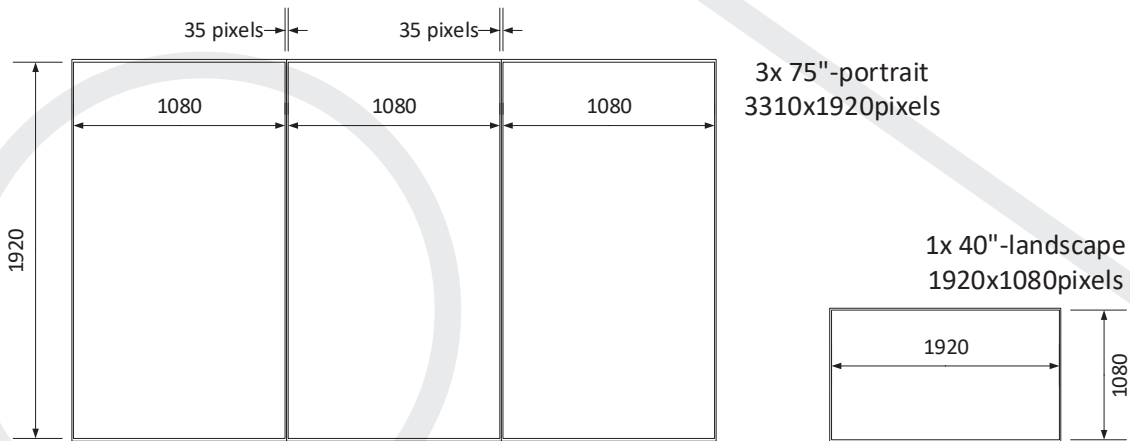

Het gaat om de volgende schermen:

3 x 75" Portrait. Achter de host.

3x65" Landscape. Links van de studio

3x65" Landscape. Rechts van de studio.

1x40" Landscape. In de voorkant van de forumtafel.

Links en rechts van de studio. Achter de host hebben wij drie 75" schermen beschikbaar welke in portrait hangen. Als je drie losse afbeeldingen wil hebben moet elke afbeelding een resolutie hebben van 3310 pixels breed bij 1920 pixels hoog.

Wil je één doorlopende afbeelding is het formaat 3310 pixels breed bij 1920 pixels hoog. Graag rekening houden met de randen van de displays zodat hier geen tekst staat.

Links en rechts van de studio heeft men de beschikking over drie 65" displays die in landscape hangen. Links en rechts zijn afzonderlijk van elkaar aan te sturen.

Als je op elk scherm een losse afbeelding wil hebben is de resolutie per afbeelding 1920 pixels breed bij 1080 pixels hoog.

Wil je één doorlopende afbeelding is de resolutie 5820 pixels breed bij 1080 pixels hoog. Graag rekening houden met de randen van de displays zodat hier geen tekst staat.

De content voor de display in de tafel graag aanleveren in 1920 pixels breed bij 1080 pixels hoog.

Bij voorkeur graag alle afbeeldingen aanleveren in een .PNG formaat.