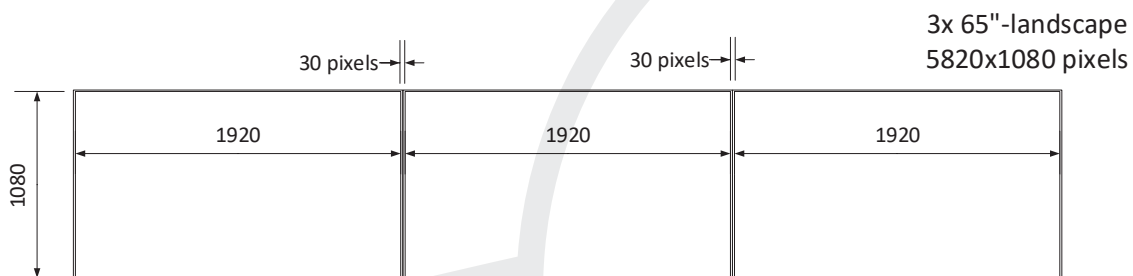

Het gaat om de volgende schermen:

3 x 75" Portrait. Achter de host.

3x65" Landscape. Links van de studio

3x65" Landscape. Rechts van de studio.

1x40" Landscape. In de voorkant van de forumtafel.

Links en rechts van de studio. Achter de host hebben wij drie 75" schermen beschikbaar welke in portrait hangen. Als je drie losse afbeeldingen wil hebben moet elke afbeelding een resolutie hebben van 3310 pixels breed bij 1920 pixels hoog.

Wil je één doorlopende afbeelding is het formaat 3310 pixels breed bij 1920 pixels hoog. Graag rekening houden met de randen van de displays zodat hier geen tekst staat.

Links en rechts van de studio heeft men de beschikking over drie 65" displays die in landscape hangen. Links en rechts zijn afzonderlijk van elkaar aan te sturen.

Als je op elk scherm een losse afbeelding wil hebben is de resolutie per afbeelding 1920 pixels breed bij 1080 pixels hoog.

Wil je één doorlopende afbeelding is de resolutie 5820 pixels breed bij 1080 pixels hoog. Graag rekening houden met de randen van de displays zodat hier geen tekst staat.

De content voor de display in de tafel graag aanleveren in 1920 pixels breed bij 1080 pixels hoog.

Bij voorkeur graag alle afbeeldingen aanleveren in een .PNG formaat.